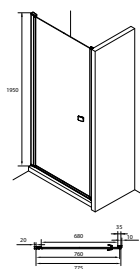

CAPITAL

Drzwi do wnęki prysznicowej profile aluminiowe z powłoką MaxiClean

WYMIARY

Szerokość 900 mm.

Wysokość 1950 mm.

KOLORY I WYKOŃCZENIA

2 Chrom

RYSUNKI TECHNICZNE

INFORMACJE O PRODUKCIE

Nowość 2021 Czarna łazienka. W ramach serii Capital możliwość łączenia ze sobą dwóch takich samych modeli drzwi. Wymiary rzeczywiste kabin podane w rozszerzonej karcie produktu, do pobrania poniżej. W przypadku montażu drzwi do wnęki wymagany jest profil ścienny z uszczelką magnetyczną o numerze referencyjnym: AM48195020-chrom / AM48195060-czarny – zamawianym osobno. Przy zastosowaniu profilu AM48195020/AM48195060 drzwi otwierane są tylko na zewnątrz.